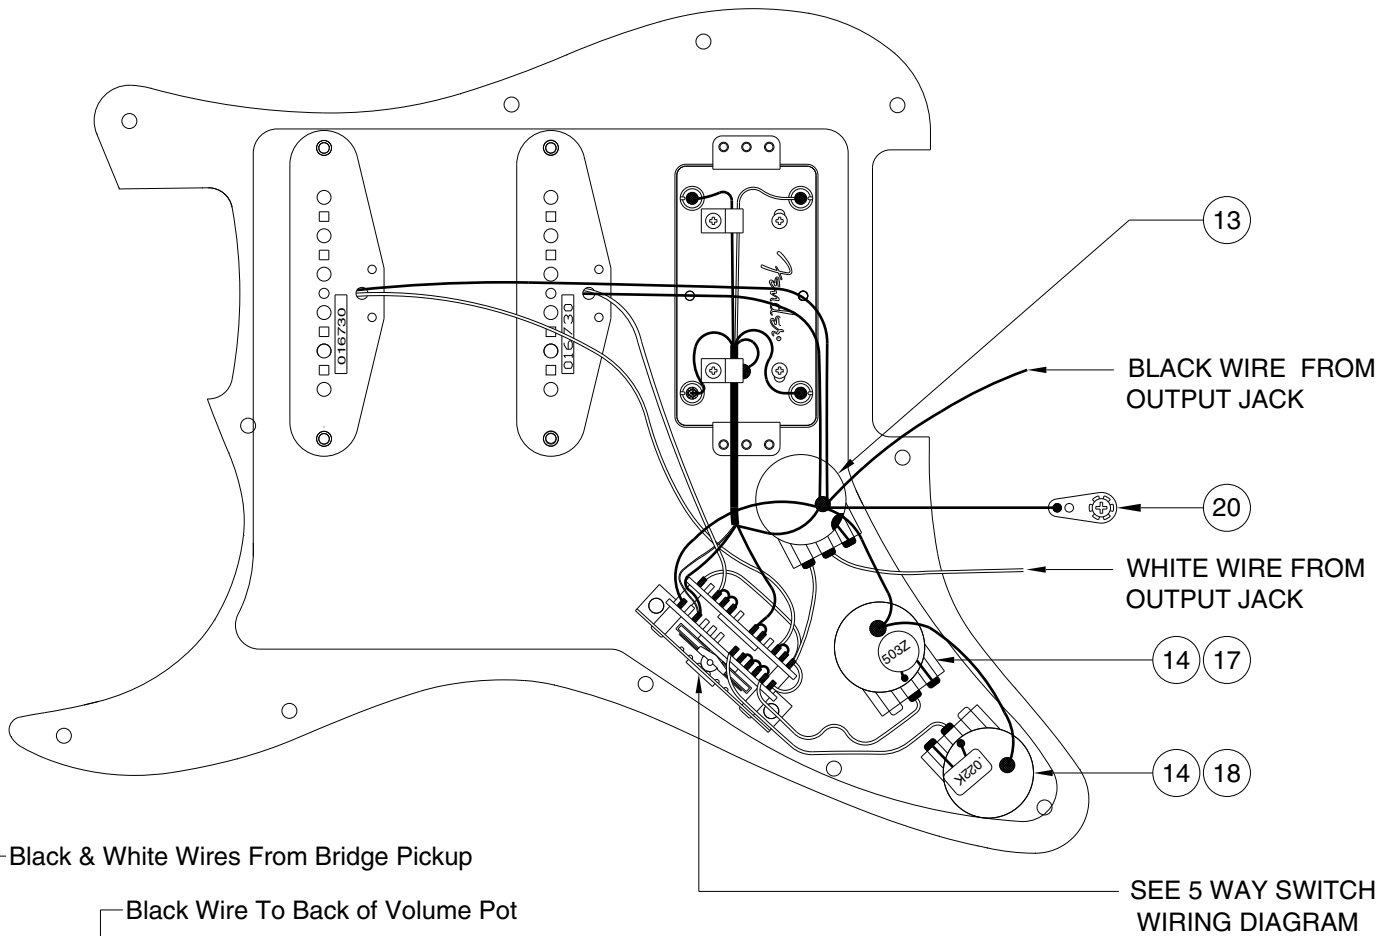

# DELUXE FAT STRATOCASTER 0133100

## PICKGUARD ASSEMBLY

**5 WAY SWITCH WIRING DIAGRAM**