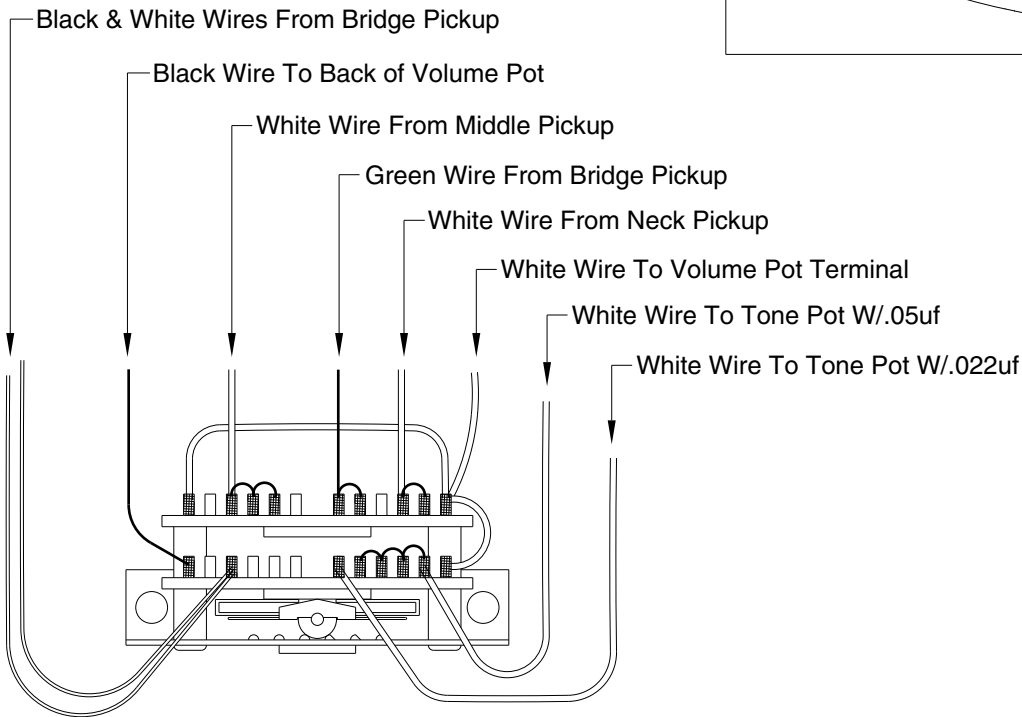

# DELUXE FAT STRATOCASTER 0133100

## PICKGUARD ASSEMBLY

**5 WAY SWITCH WIRING DIAGRAM**